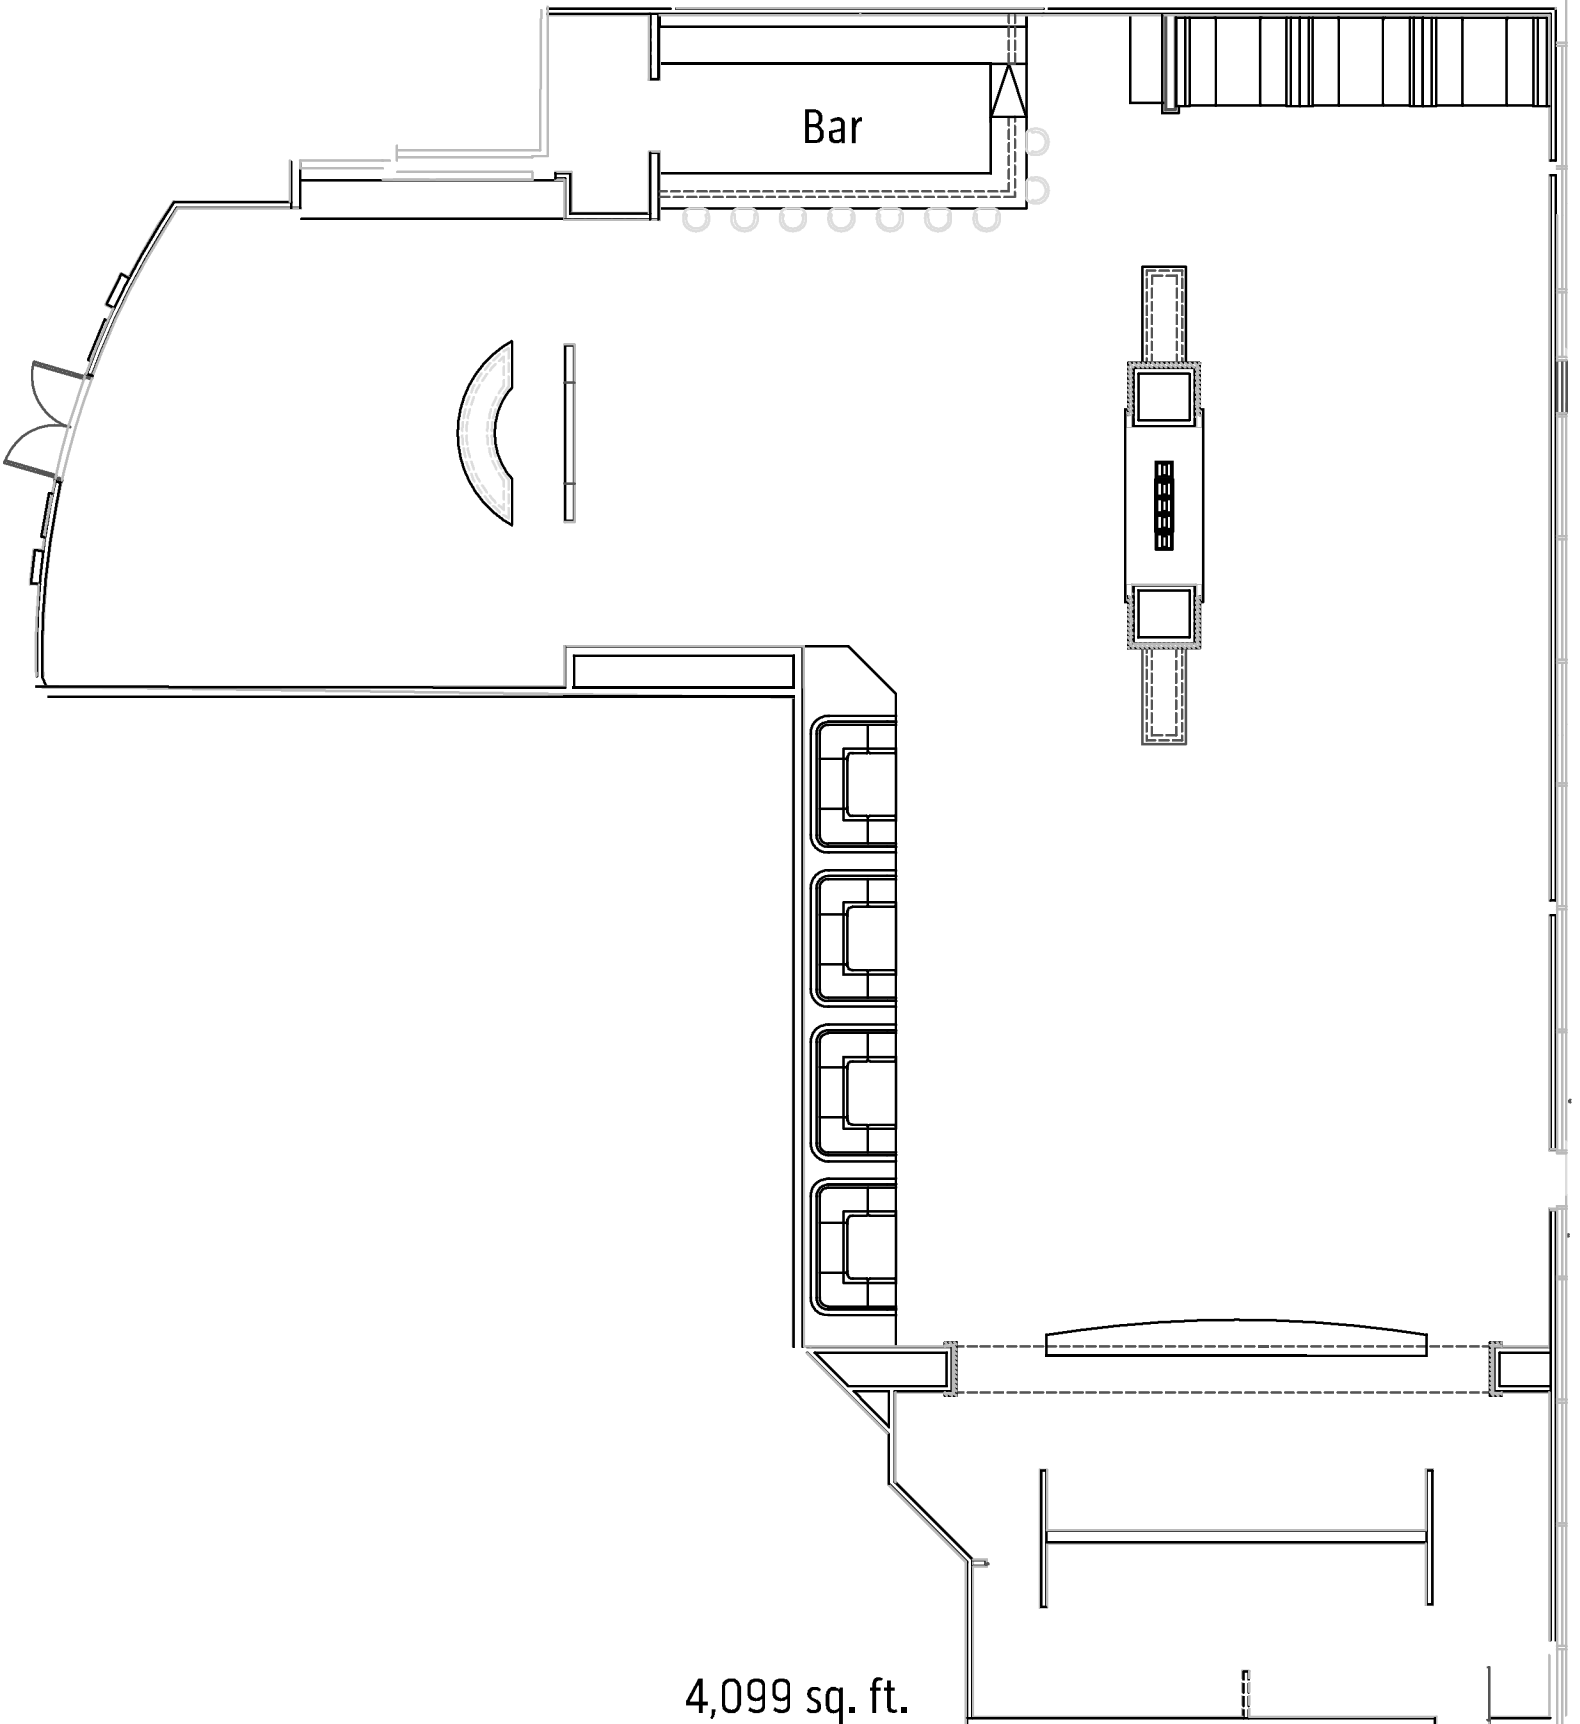

# Champagne

4,099 sq. ft.